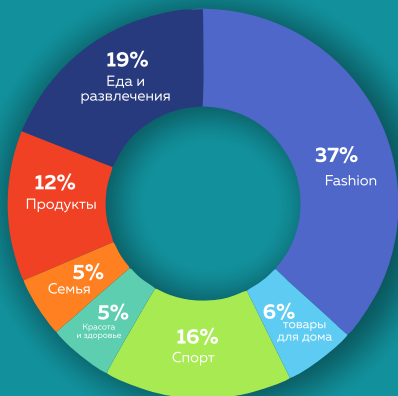

более

35 000

машинопоток в сутки

Расположен на границе двух крупных районов города с совокупной численностью 270 тыс. человек

99,9%

заполняемость
на 1 апреля 2023 г.

151 000

человек
численность населения
в Октябрьском округе

118 300

человек
в Правобережном округе

Пул арендаторов

Локальные операторы

Федеральные сети

Fashion
CALZEDONIA
 intimissimi
O'STIN
 LOVE REPUBLIC
MARGALATO
 accessories
 ZARINA
 FUN DAY
 befree
 INCANTO

Красота
 иль де ботэ
 SUNLIGHT
 АЙКРАФТ ОПТИКА
 АЛМАЗ