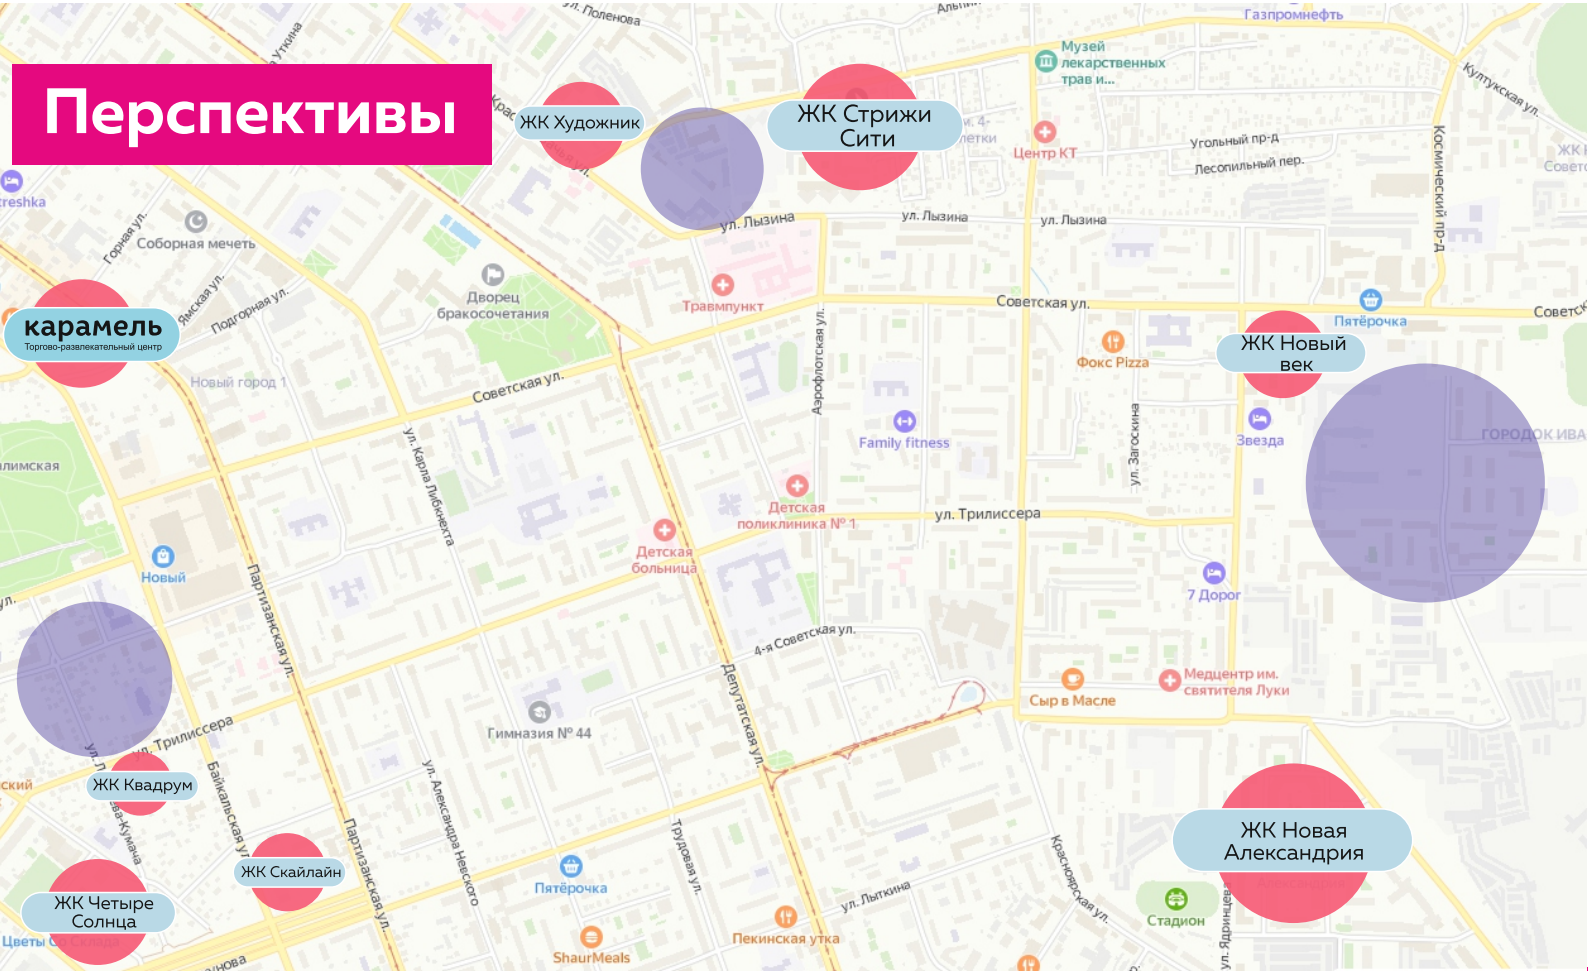

более

35 000

машинопоток в сутки

Расположен на границе двух крупных районов города с совокупной численностью 270 тыс. человек

99,9%

заполняемость
на 1 апреля 2023 г.

151 000

человек
численность населения
в Октябрьском округе

118 300

человек
в Правобережном округе

Пул арендаторов

Локальные операторы

Федеральные сети

Fashion
CALZEDONIA
 intimissimi
O'STIN
 LOVE REPUBLIC
MARGALATO
 accessories
 ZARINA
 FUN DAY
 befree
 INCANTO

Красота
 иль де ботэ
 SUNLIGHT
 АЙКРАФТ ОПТИКА
 АЛМАЗ

Еда и развлечения
 BURGER KING
KFC
AAA Eat Market

Семья
 kari
 KIDS

Спорт
 спортМастер
 ANANAS
 СПОРТИВНАЯ ОДЕЖДА
FORWARD

Продукты
 Слата

Товары для дома
Галамарт
 ТОМАТ
 TOP SHOP

Перспективы

Новые ЖК в 15 минутной доступности от ТРЦ, построенные за последние 3 года

Планируемая застройка ЖК

Первый в Сибири фуд-холл на 5 этаже ТРЦ «Карамель»

Eat Market

Фуд-холл с собственной экосистемой включает в себя 20 ресторанов с блюдами самых разных кухонь мира. Многофункциональная событийная площадка города.