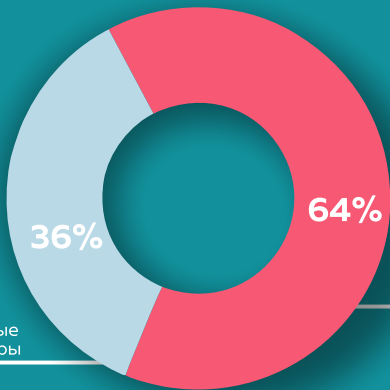

Пул арендаторов

Локальные операторы

Федеральные сети

Fashion
CALZEDONIA
intimissimi
O'STIN
LOVE REPUBLIC
MARGALATO
accessories
ZARINA
FUN DAY
befree
INCANTO

Красота
иль де ботэ
SUNLIGHT
АЙКРАФТ ОПТИКА
АЛМАЗ

Еда и развлечения
BURGER KING
KFC
AAA Eat Market

Семья
kari
KIDS

Спорт
спортМастер
ANANAS
СПОРТИВНАЯ ОДЕЖДА
FORWARD

Продукты
Слата

Товары для дома
Галамарт
ТОМАТ
TOP SHOP